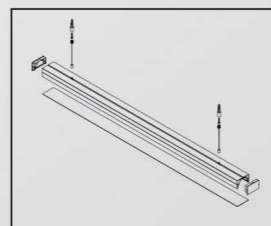

VLSK Collection

VLSK
7043

Suspension
Style

Fanglong
Ceiling

● Photometric

● Technical Drawing

● Parameter

ModelNO. VLSK7043