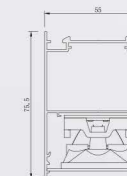

● Parameter

ModelNO. VLSKN5575E

Length	1200mm
Power	24W
LEDQuantities	9pcs