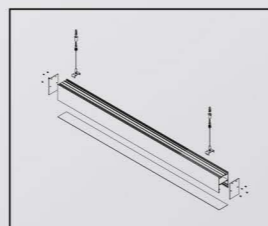

● Technical Drawing