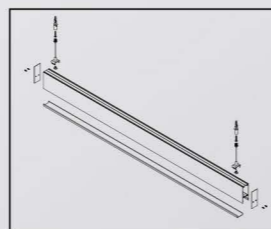

VLSKT Collection

VLSKT
3380A

● Photometric

● Technical Drawing

● Parameter

ModelNO. VLSKT3380A

Length	600mm	900mm	1200mm	1500mm	1800mm
Power	12W	18W	24W	30W	36W
LEDQuantities	20pcs	35pcs	45pcs	55pcs	70pcs

VLSKT Collection