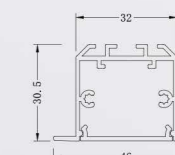

● Parameter

ModelNO. VLRK3530

Length	900mm	1200mm	1500mm
Power	18W	24W	30W
LEDQuantities	96pcs	120pcs	144pcs