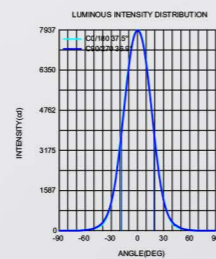

● Photometric