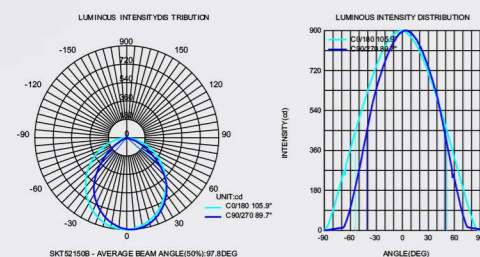

● Parameter

ModelNO. VLSKT80100C/D

Length	600mm	900mm	1200mm	1500mm	1800mm
Power	20W	24W	30W	40W	50W
LEDQuantities	72pcs	120pcs	192pcs	216pcs	240pcs

VLSKT Collection

VLSKT
52150A/B

Suspension
Style

● Photometric