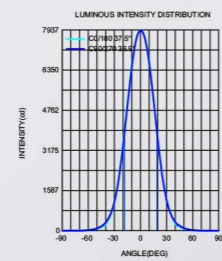

● Photometric