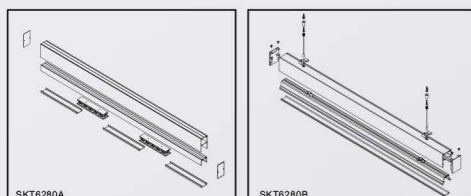

Length	600mm	900mm	1200mm	1500mm	1800mm
Power	12W	18W	24W	30W	36W
LEDQuantities	20pcs	35pcs	45pcs	55pcs	70pcs

VLSKT Collection

VLSKT
6280A/B

● Photometric

● TechnicalDrawing

● Parameter

ModelNO. VLSKT6280A/B