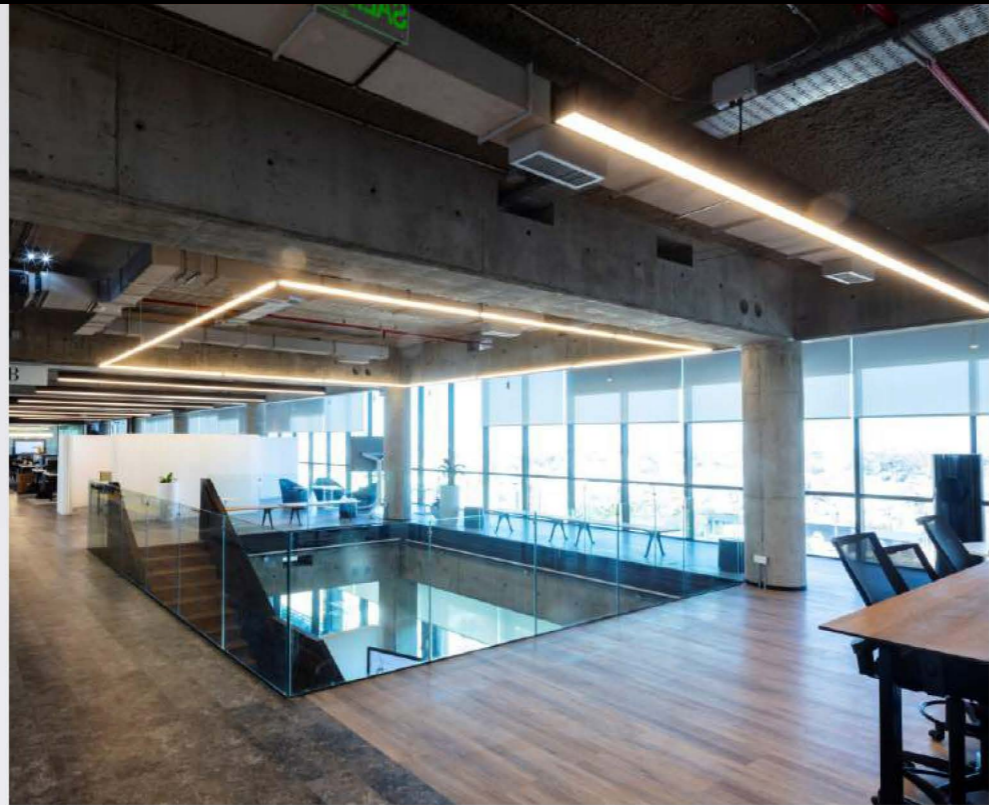

● Photometric

● Technical Drawing

● Parameter

ModelNO. VLSKT3380C

Length	600mm	900mm	1200mm	1500mm	1800mm
Power	12W	18W	24W	30W	36W
LEDQuantities	20pcs	35pcs	45pcs	55pcs	70pcs

>106 LM/W"/>

VLSKT Collection

VLSKT
3380D