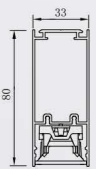

● Photometric

● Technical Drawing

● Parameter

ModelNO. VLSKT3380C

Length	600mm	900mm	1200mm	1500mm	1800mm
Power	12W	18W	24W	30W	36W
LEDQuantities	20pcs	35pcs	45pcs	55pcs	70pcs

>106 LM/W"/>

VLSKT Collection

VLSKT
3380D