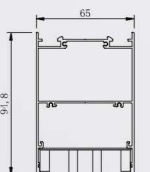

VLSKN
6595A

● Photometric

● Technical Drawing

● Parameter

ModelNO. VLSKN6595A

Length	1135mm
Power	40W
LEDQuantities	144pcs

VLSKN Collection

VLSKN
6595B