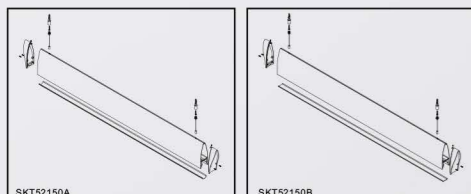

● Technical Drawing