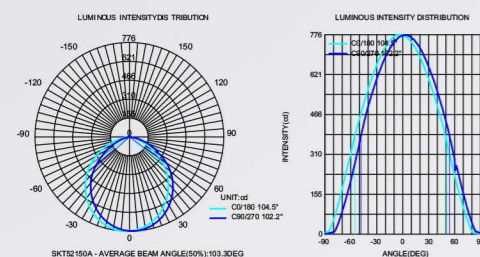

● Parameter

ModelNO. VLSKT80100C/D

Length	600mm	900mm	1200mm	1500mm	1800mm
Power	20W	24W	30W	40W	50W
LEDQuantities	72pcs	120pcs	192pcs	216pcs	240pcs

VLSKT Collection

VLSKT
52150A/B

Suspension
Style

● Photometric